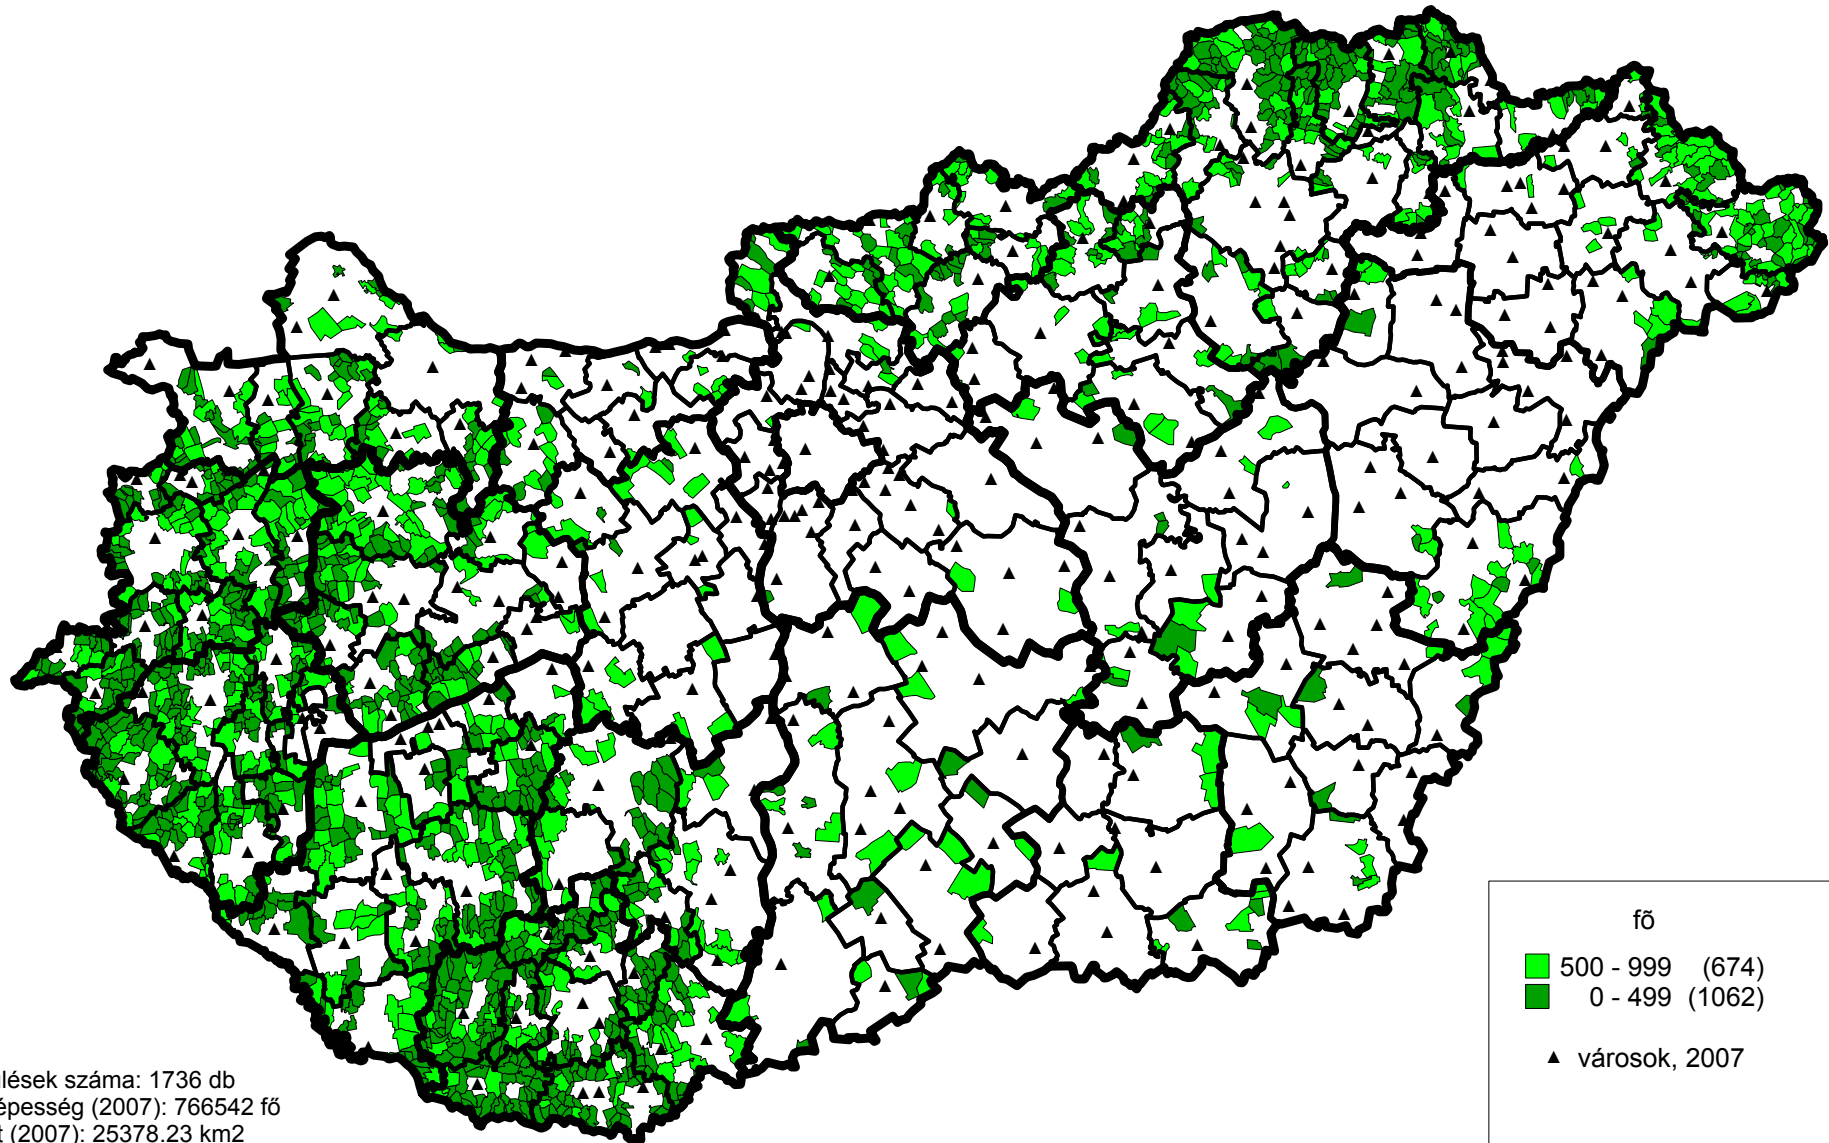

A lakónépesség száma az 1000 fő alatti népességű magyarországi településeken, 2007

települések száma: 1736 db
lakónépesség (2007): 766542 fő
terület (2007): 25378.23 km²